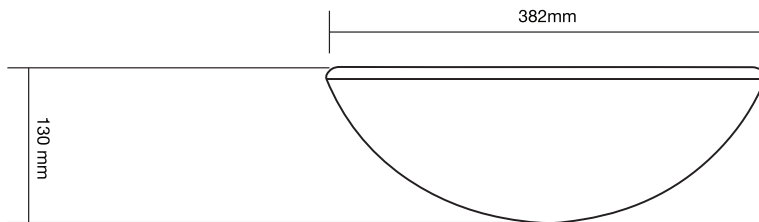

MODEL NUMBER / NÚMERO DE MODELO

VG07111

DIMENSIONS / DIMENSIONES

Exterior Height / Altura exterior	5 1/8" [130mm]
Exterior Diameter / Diámetro exterior	15" [382mm]
Interior Diameter/ Diámetro interior	14" [358mm]
Standard Drain Opening / Diámetro estándar del desagüe	1 3/4" [45 mm]
Thickness / Espesor	1/2" [12 mm]

FEATURES / CARACTERÍSTICAS

- MatteShell™ pure black tone / MatteShell™ de color negro puro
- Fingerprint-free coating / Recubrimiento contra huellas dactilares
- Solid tempered matte black glass / Vidrio negro mate templado sólido
- Fits pop up drains without overflow / Apropiado para válvulas de tipo Pop-Up sin desbordamiento
- Vessel Mount Installation / Instalación con soporte para la vasija
- Limited Lifetime Warranty / Garantía Limitada de Por Vida

FEATURES / CARACTERÍSTICAS

FRONT VIEW / VISTA FRONTAL

TOP VIEW / VISTA SUPERIOR

NOTE: Dimensions may vary up to 1/4". It is highly recommended to take all dimensions from actual model for installation and measuring purposes.

NOTA: Las dimensiones pueden variar hasta 1/4 ". Es altamente recomendable tomar todas las dimensiones del modelo real para fines de instalación y medición.