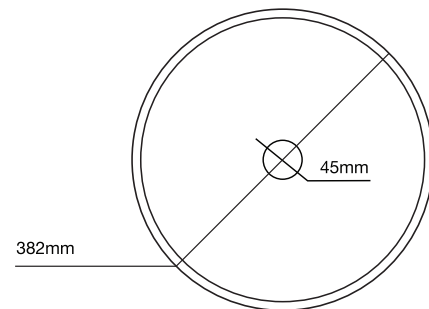

MODEL NUMBER / NÚMERO DE MODELO

VG07111

DIMENSIONS / DIMENSIONES

Exterior Height / Altura exterior	5 1/8" [130mm]
Exterior Diameter / Diámetro exterior	15" [382mm]
Interior Diameter/ Diámetro interior	14" [358mm]
Standard Drain Opening / Diámetro estándar del desagüe	1 3/4" [45 mm]
Thickness / Espesor	1/2" [12 mm]

FEATURES / CARACTERÍSTICAS

FRONT VIEW / VISTA FRONTAL

TOP VIEW / VISTA SUPERIOR

NOTE: Dimensions may vary up to 1/4". It is highly recommended to take all dimensions from actual model for installation and measuring purposes.

NOTA: Las dimensiones pueden variar hasta 1/4 ". Es altamente recomendable tomar todas las dimensiones del modelo real para fines de instalación y medición.