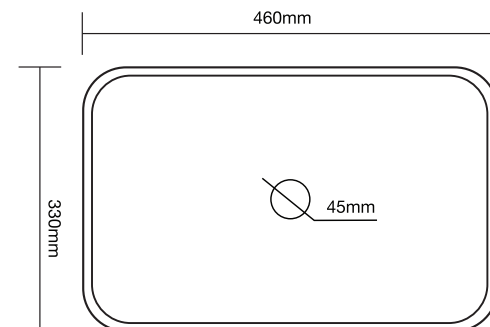

## DIMENSIONS / DIMENSIONES

Exterior Height / Altura exterior	4 1/8" [105mm]
Exterior Width / Ancho exterior	13" [330mm]
Exterior Length/ Longitud exterior	18 1/8" [460mm]
Interior Width / Ancho interior	12" [306mm]
Interior Length / Longitud interior	17 1/8" [436mm]
Standard Drain Opening / Diámetro estándar del desagüe	1 3/4" [45 mm]
Thickness / Espesor	1/2" [12 mm]

## FEATURES / CARACTERÍSTICAS

FRONT VIEW / VISTA FRONTAL

TOP VIEW / VISTA SUPERIOR

NOTE: Dimensions may vary up to 1/4". It is highly recommended to take all dimensions from actual model for installation and measuring purposes.

NOTA: Las dimensiones pueden variar hasta 1/4". Es altamente recomendable tomar todas las dimensiones del modelo real para fines de instalación y medición.