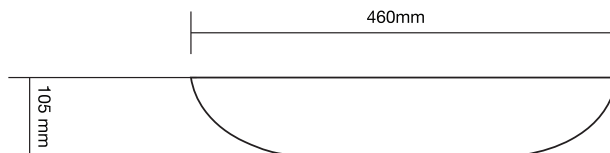

FEATURES / CARACTERÍSTICAS

FRONT VIEW / VISTA FRONTAL