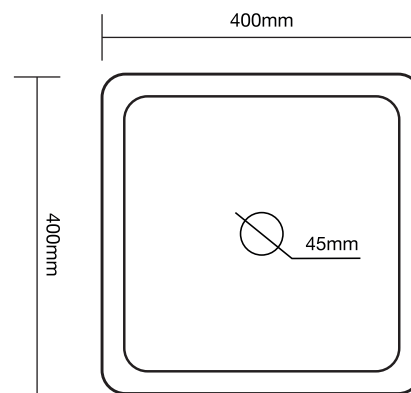

MODEL NUMBER / NÚMERO DE MODELO

VG07109

DIMENSIONS / DIMENSIONES

Exterior Height / Altura exterior	4" [100mm]
Exterior Width / Ancho exterior	15 ¾" [400mm]
Exterior Length/ Longitud exterior	15 ¾" [400mm]
Interior Width / Ancho interior	14 ¾" [376mm]
Interior Length / Longitud interior	14 ¾" [376mm]
Standard Drain Opening / Diámetro estándar del desagüe	1 ¾" [45mm]
Thickness / Espesor	½" [12mm]

FEATURES / CARACTERÍSTICAS

FRONT VIEW / VISTA FRONTAL

TOP VIEW / VISTA SUPERIOR

NOTE: Dimensions may vary up to 1/4". It is highly recommended to take all dimensions from actual model for installation and measuring purposes.

NOTA: Las dimensiones pueden variar hasta 1/4". Es altamente recomendable tomar todas las dimensiones del modelo real para fines de instalación y medición.