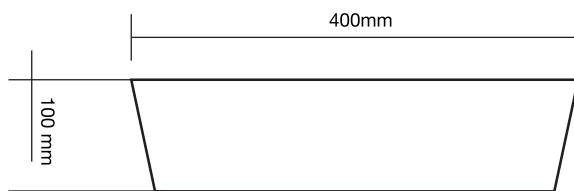

FEATURES / CARACTERÍSTICAS

FRONT VIEW / VISTA FRONTAL