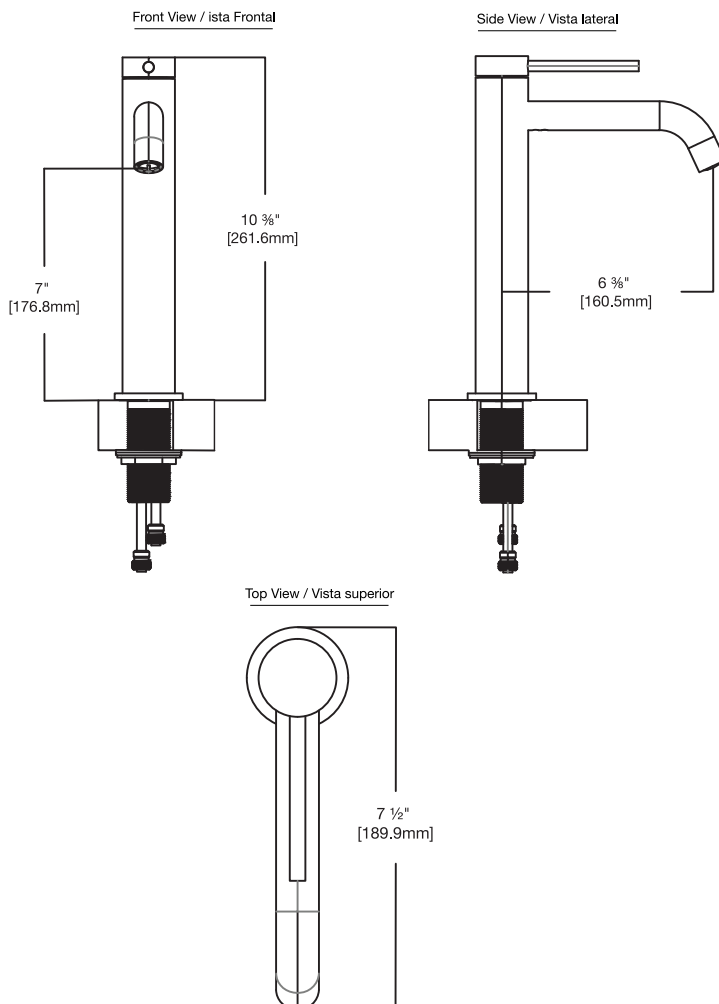

MODEL NUMBER / NÚMERO DE MODELO

VG03028

DIMENSIONS / DIMENSIONES

Faucet Height / Altura del grifo	10 3/8" [261.6mm]
Spout Reach / Alcance del pico	6 3/8" [160.5 mm]
Spout Height / Altura del pico	7" [176.8mm]
Hole Diameter / Diámetro del agujero	1 3/8" [35 mm]
Water Supply Connection / Conexión al suministro de agua	3/8" [9.5 mm]

PACKING LIST / LISTA DE EMPAQUE

- Faucet / Grifo
- Supply Lines / Latiguillos
- Allen Key (2 mm) / Llave Allen (2 mm)
- Plumbers Tape / Cinta de fontanería

MEASUREMENTS / MEDIDAS

FEATURES / DETALLES

- Seven Layer Coated Finish / Acabado con recubrimiento de siete capas
- Fingerprint Resistant / Acabado antihuellas
- cFIBER® Technology / Tecnología cFIBER®
- Precise Engineering / Ingeniería precisa
- 1.2 gallons per minute / 1.2 galones por minuto
- Single-hole Installation / Instalación de un solo orificio
- Reinforced PEX Supply Lines / Latiguillos PEX reforzados
- Limited Lifetime Warranty / Garantía limitada de por vida

NOTA: Las dimensiones pueden variar hasta 1/4". Es altamente recomendable tomar todas las dimensiones del modelo real para fines de instalación y medición.