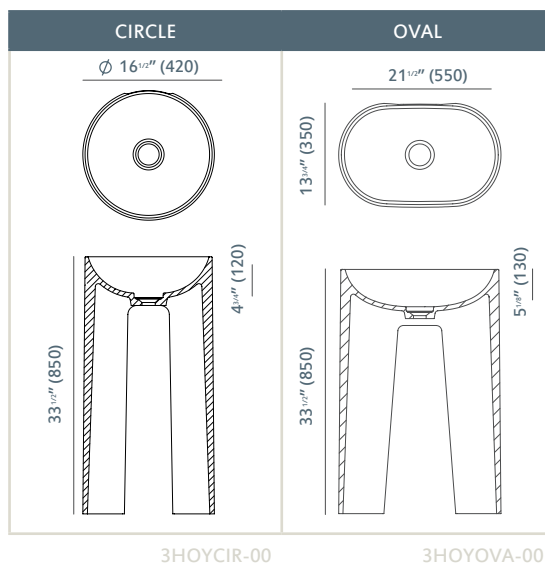

Hoya Totems

Tótems Hoya

acquabella

Standard Color
Color standard

Certified
Certificados

Accessories included
Accesorios incluidos

SNOW WHITE
MATTE

CSA B45.5 / IAPMO Z124-2017

Dolotek cover
Tapa Dolotek

Standard sizes

Medidas standard

Hoya Circle totem snow white
Tótem Hoya Circle snow white

Hoya Oval totem snow white
Tótem Hoya Oval snow white

3TOTH0Y-00

Technical information

Información técnica

Tolerancia de 0 a +3 mm en caso de lavabos y tótems, y de -10 a +10 mm en caso de bañeras. Todas las válvulas se sirven en acabado cromo.