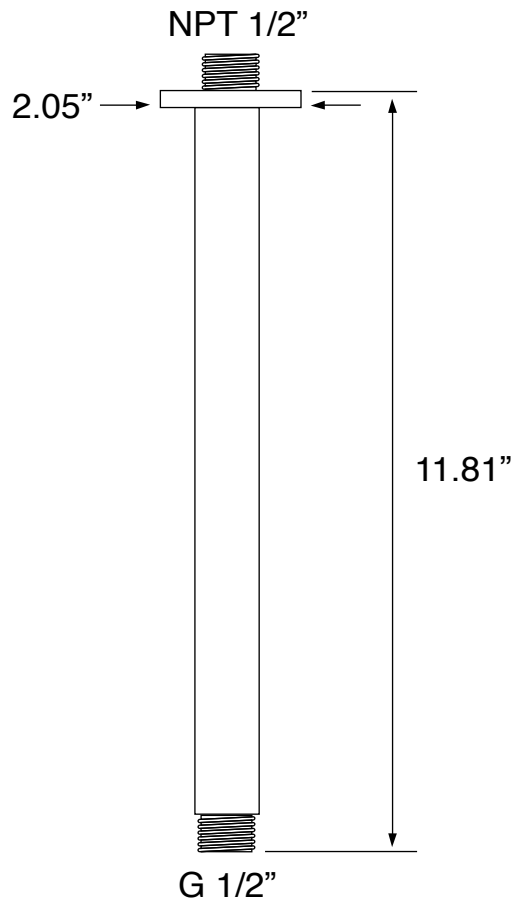

Shower Arm

Remer 347S30-CR

Shower Head

Remer 359W-CR