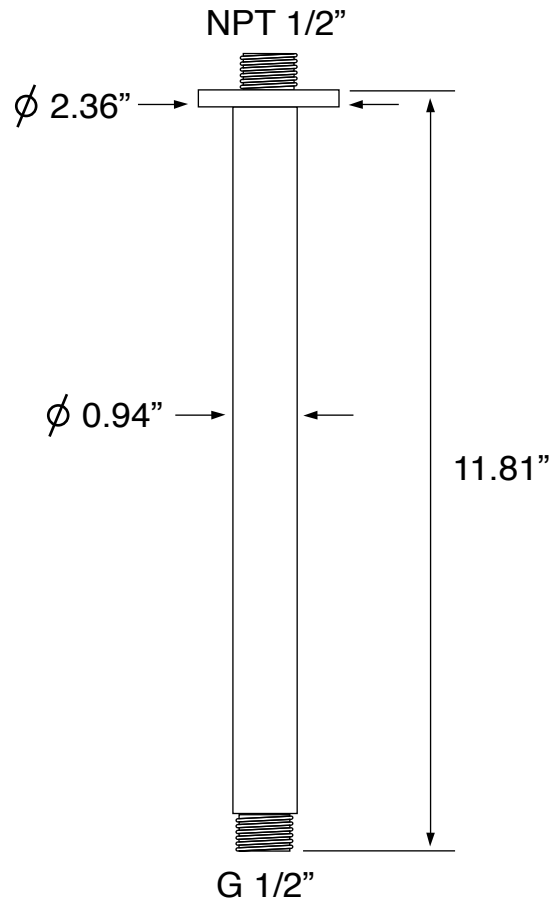

## Shower Arm

Remer 347N30US-CR

## Shower Head

Remer 356MD20