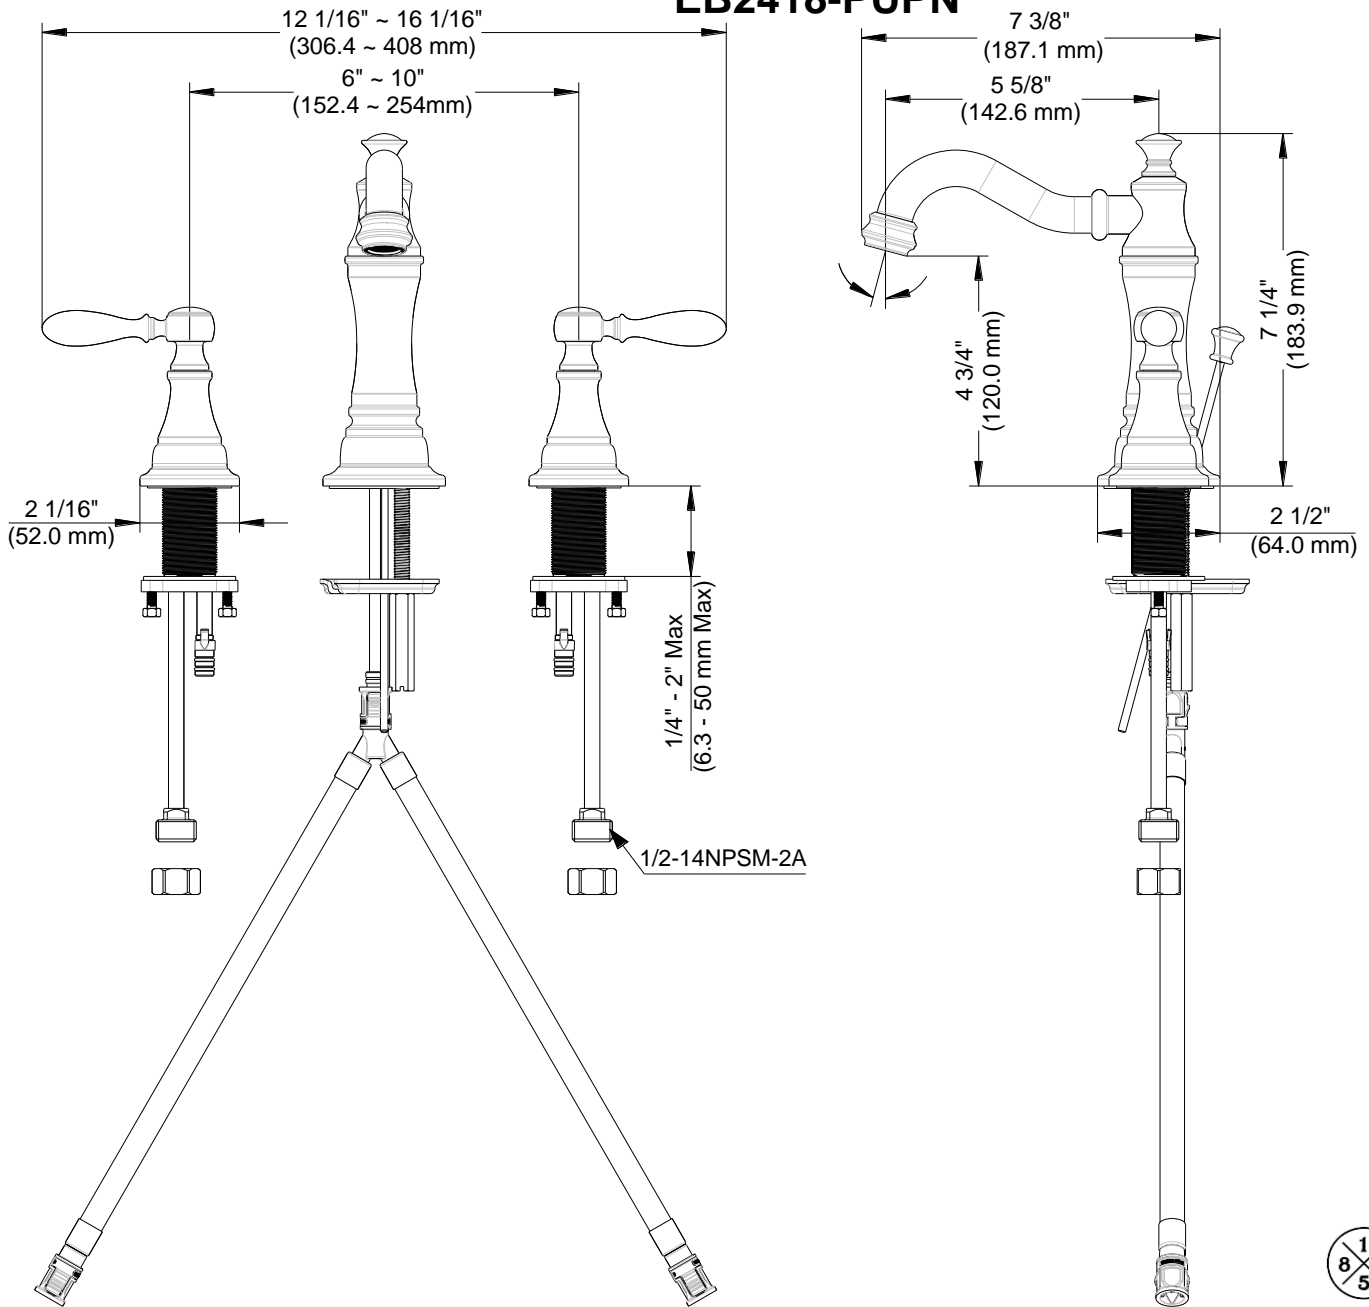

6"-10" Widespread Lavatory Faucet

Robinet de lavabo espacé (6 à 10 po)

Grifo para lavabo ajustable de 6"-10"

Product Specifications

LUXART®

EMBELLISH

EB2418-PUCP

EB2418-PUBN

EB2418-PUORB

EB2418-PUPN

Contact your sales representative for more information or visit our website at luxartcollection.com