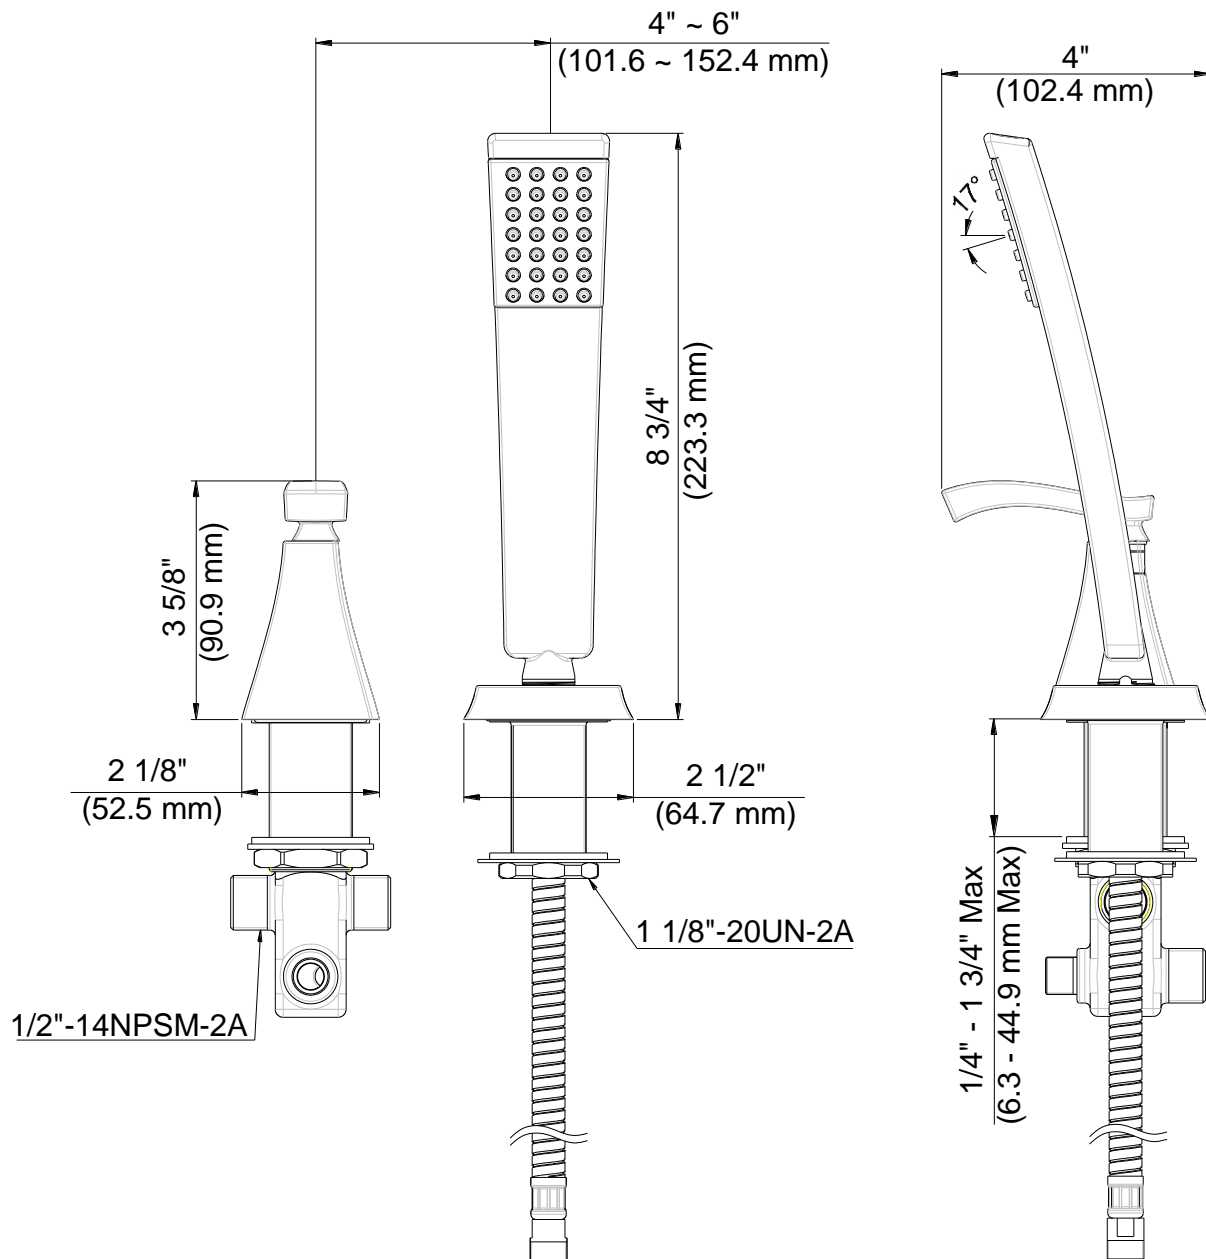

VE341-LFDV-ORB

FEATURES

- Requires 3415-R Rough-In Valve and VE341 Roman Tub Trim
- 1/2" -14 NPSM Connection
- Metal Lever Handle
- Fits 4"-6" Center Holes
- Integral Check Valve
- Self Cleaning Rubber Jets
- Includes 60" Flexible Stainless Steel Hose
- Single Function Spray
- Max Flow Rate: 1.8 GPM @ 80 PSI
- 100% Factory Pressure Tested

- EPA WaterSense
- ASME A112.18.1/CSA B125.1
- IAPMO/cUPC
- ADA

CARACTÉRISTIQUES

- Valve de robinetterie brute 3415-R et garniture de baignoire romaine VE341 requise
- Raccord NPSM 1/2 po-14
- Levier en métal
- Convient aux orifices espacés de 4 à 6 po entre axes
- Clapet intégré
- Pointes en caoutchouc autonettoyante
- Inclut boyaux flexibles en acier inoxydable 60 po
- Jet à fonction unique
- Débit maximum: 1,8 gal/min à 80 lb/po²
- Pression vérifiée en usine- 100%

CARACTERÍSTICAS

- Válvula enfocada 3415-R y piezas exteriores para bañera tipo romana VE341 requerida
- Conexión de 1/2" - 14 NPSM
- Manija de metal
- Extensible para agujeros de 4" a 6"
- Válvula integrada de control de reflujo
- Orificios de caucho autolimpiadora
- Incluye mangueras flexibles de acero inoxidable de 60"
- Rociador de función simple
- Flujo máximo: 1,8 GPM @ 80 PSI
- Probado en fábrica bajo presión al 100%

LUXART®

Product Specifications

VELERO®

VE341-LFDV-CP

VE341-LFDV-BN

VE341-LFDV-ORB

Contact your sales representative for more information or visit our website at luxartcollection.com

Revised 9/2/2018