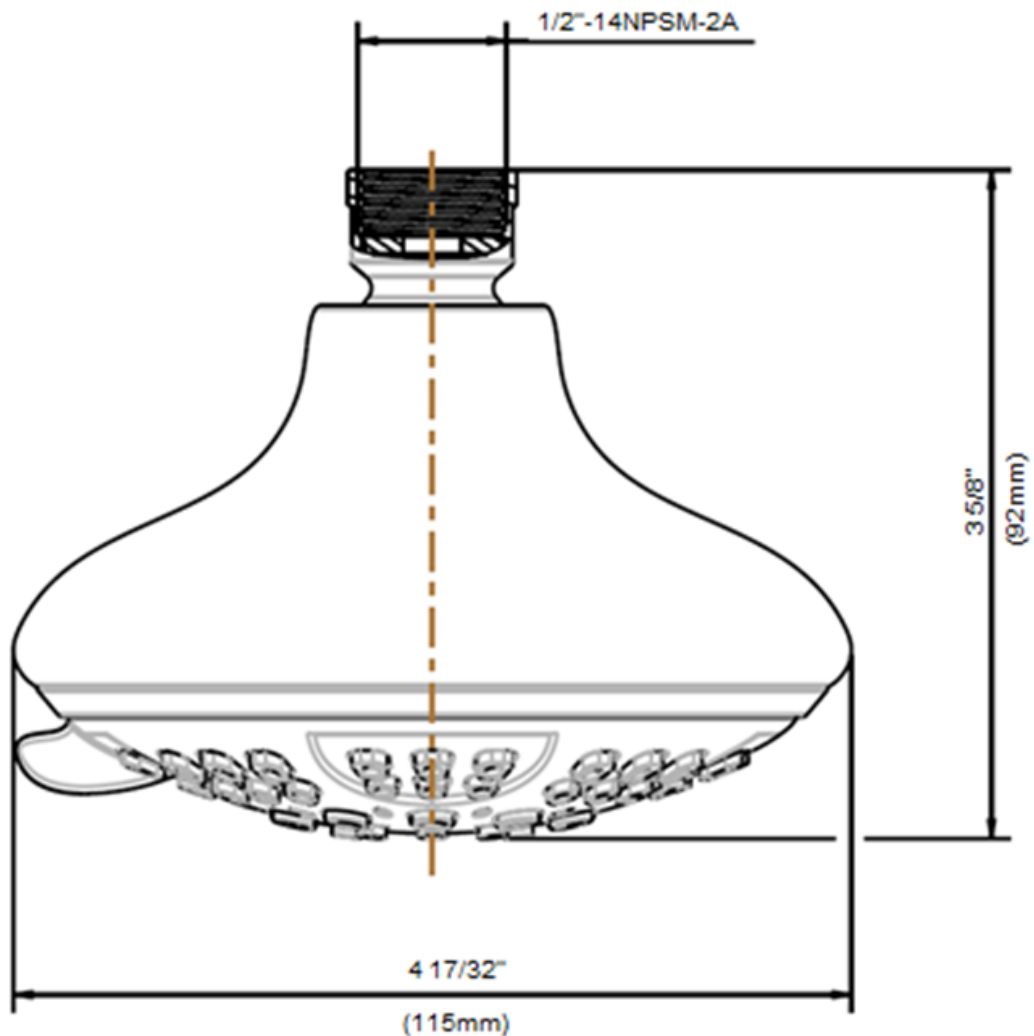

Showerhead

Pomme de douche
Ducha

Product Specifications

LUXART®

Vogue

L5FSH18-CP
L5FSH18-BN
L5FSH18-ORB

FEATURES

- 1/2" -14 NPSM Connection
- Brass Ball Joint
- Self Cleaning Rubber Jets
- 5-Function Shower Head: Full Spray, Massage Spray, Air Injected Spray, Full & Massage Spray, Full & Air Injected Spray
- Max Flow Rate: 1.8 GPM @ 80 PSI
- 100% Factory Pressure Tested

CARACTÉRISTIQUES

- Raccord NPSM ½ po-14
- Rotule en laiton
- Pointes en caoutchouc autonettoyante
- 5-Pomme de douche à fonctions: jet plein, jet de massage, jet à injection d'air, jet plein et de massage, jet plein et à injection d'air
- Débit maximum: 1,8 gal/min à 80 lb/po²
- Pression vérifiée en usine- 100%

CARACTERÍSTICAS

- Conexión de ½" - 14 NPSM
- Junta esférica de bronce
- Orificios de caucho autolimpiadora
- Ducha con 5 funciones: rociador estándar, rociador con masaje, rociador por inyección de aire, rociador estándar con masaje, rociador estándar con inyección de aire
- Flujo máximo: 1,8 GPM @ 80 PSI
- Probado en fábrica bajo presión al 100%

Contact your sales representative for more information or visit our website at luxartcollection.com

Showerhead
Pomme de douche
Ducha
Product Specifications

L U X A R T.

Vogue

L5FSH18-CP
L5FSH18-BN
L5FSH18-ORB