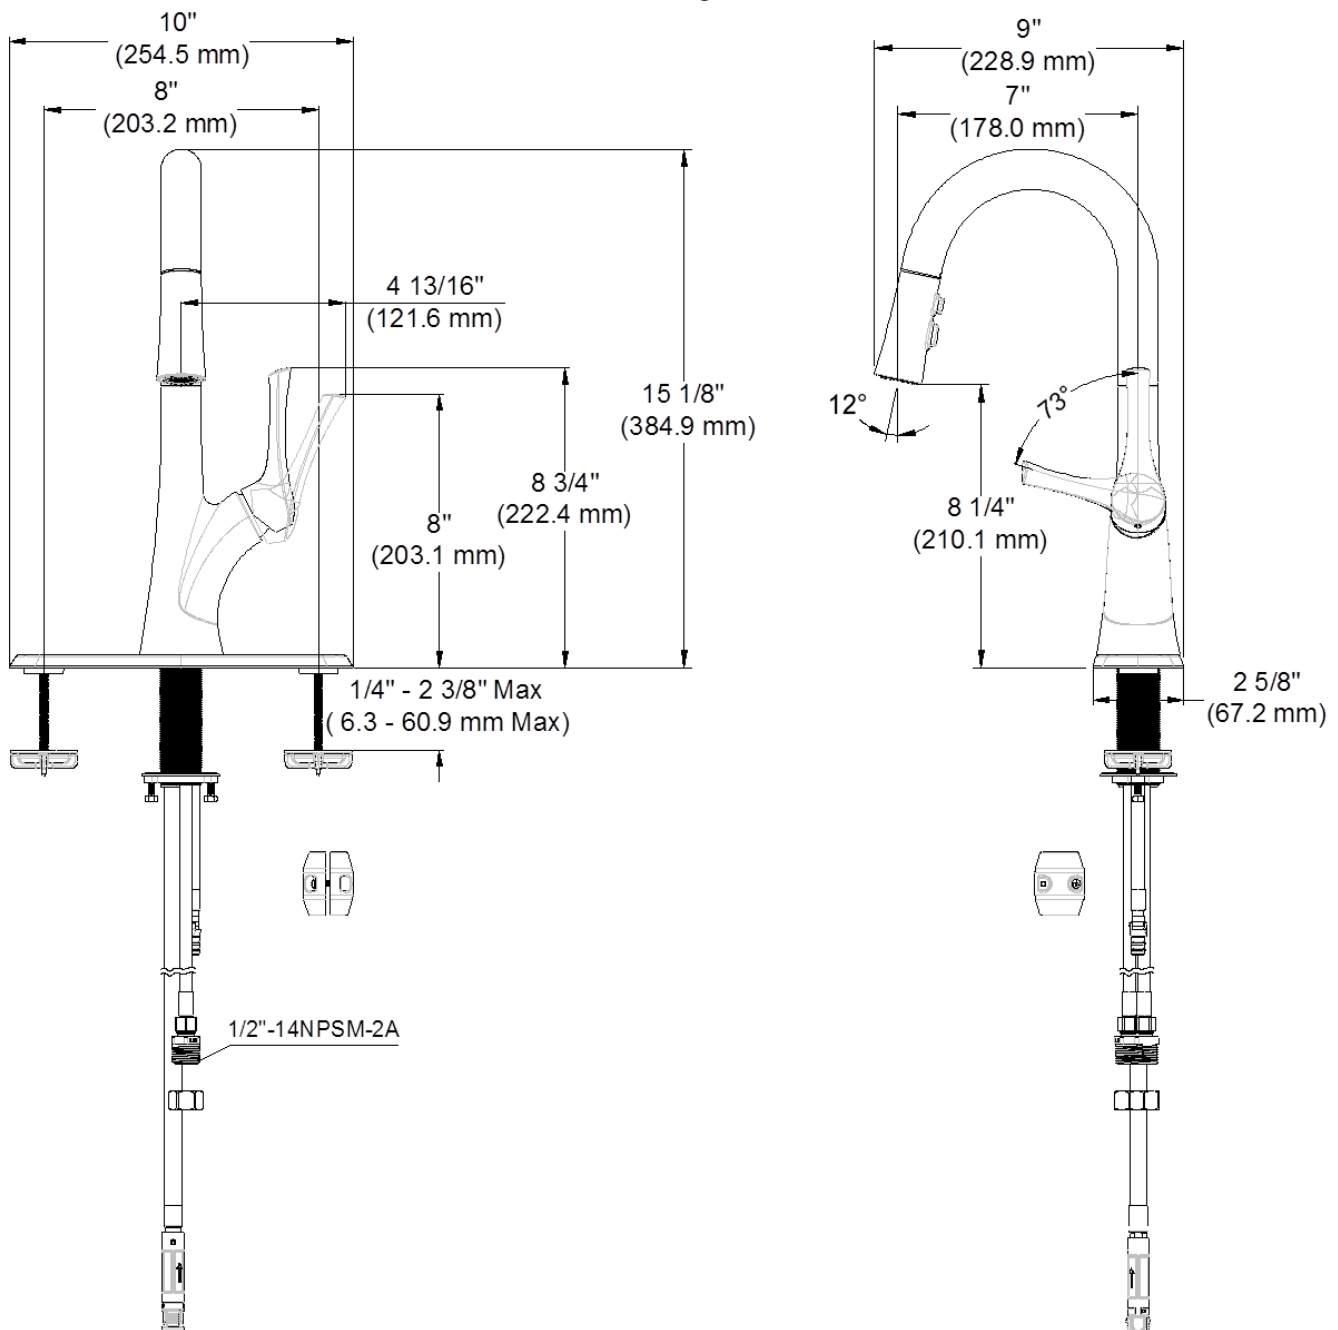

CARACTÉRISTIQUES

- Levier en métal
- Cartouche disque céramique
- Tuyaux à revêtement intérieur en polymère sans plomb*
- Comprend une plaque de pont optionnelle, une soupape de retenue et un connecteur rapide
- Brise-jet économiseur d'eau
- Débit maximum: 1,8 gal/min à 60 lb/po²
- Pression vérifiée en usine- 100%

CARACTERÍSTICAS

- Manija de palanca de metal
- Cartucho de disco cerámico
- Conductos de agua revestidos de polímero sin plomo*
- Incluye placa de cubierta opcional, válvula de retención y conector rápido
- Aireador para ahorrar agua
- Flujo máximo: 1,8 GPM @ 60 PSI
- Probado en fábrica bajo presión al 100%

NSF/ANSI 372
NSF/ANSI 61-9

Contact your sales representative for more information or visit our website at luxartcollection.com

Pull-Down Veggie/Bar Faucet

Robinet de rince-légumes/bar à bec arroseur
Grifo extraíble de para bar/vegetales

Product Specifications

LUXART®

LUXART®
DIMENSION®

DI611-CP
DI611-BN
DI611-PN

Contact your sales representative for more information or visit our website at luxartcollection.com