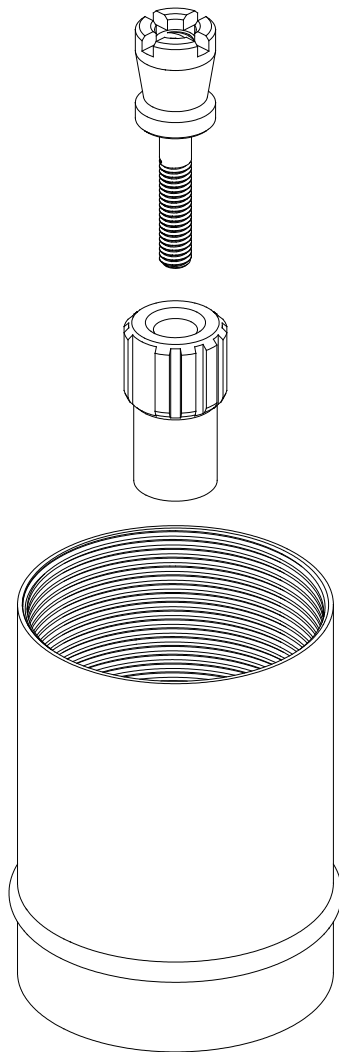

Rough-In Valve Extension Kit
Nécessaire de rallonge de plomberie brute
Conjunto de extensión de la válvula enfoscada

FEATURES

- For Use With LS900

CARACTÉRISTIQUES

- Utiliser avec LS900

CARACTERÍSTICAS

- Para usar con LS900