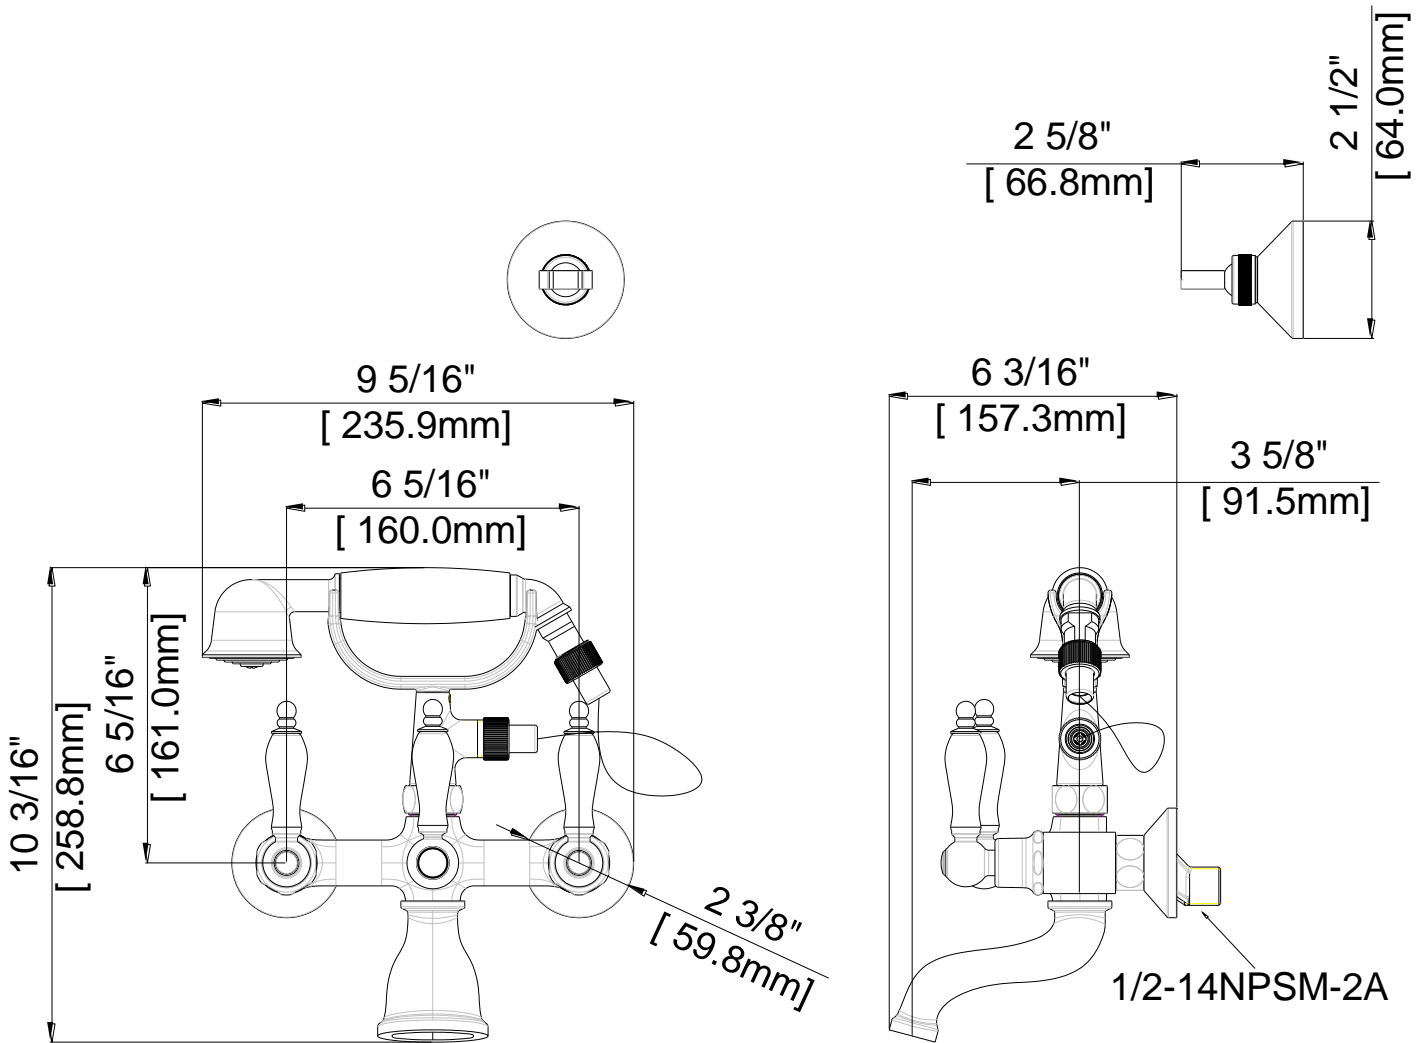

Wall Mount Roman Tub Trim Kit with Handshower

Trousse de garniture de bain romain murale avec
douchette

Kit de montaje en pared para bañera romana con ducha manual

Product Specifications

LUXART®

Elegant

DETD343-CP
DETD343-BN
DETD343-PN
DETD343-BLM
DETD343-ORB

Contact your sales representative for more information or visit our website at luxartcollection.com

Revised 7/27/2022