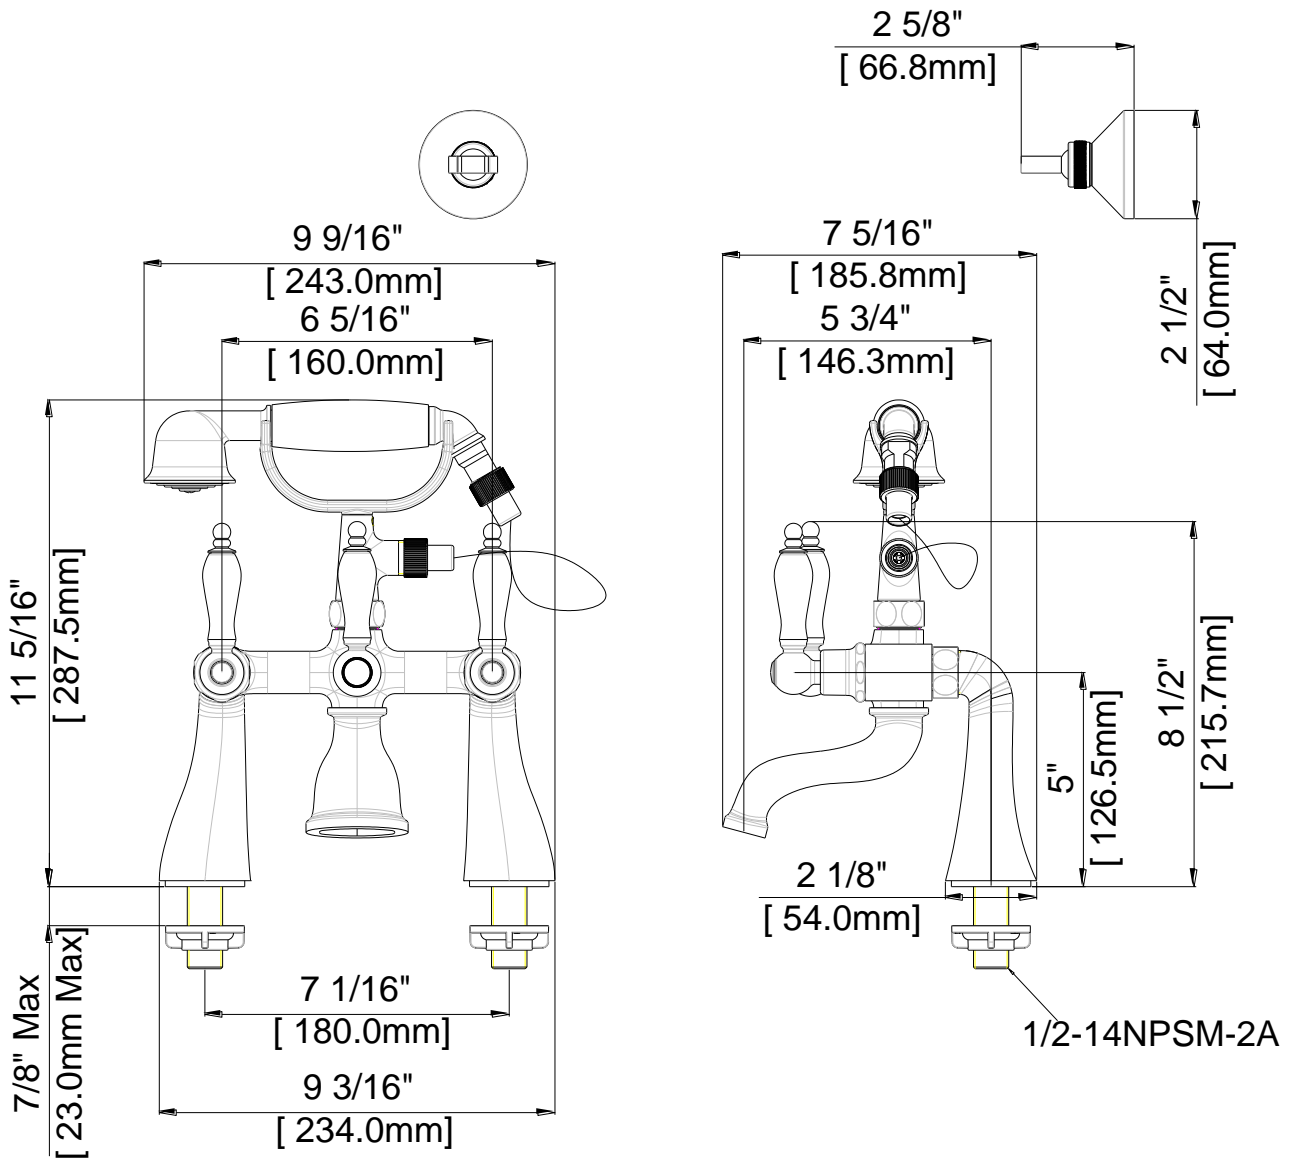

Wall Mount Roman Tub Trim Kit with Handshower

Trousse de garniture de bain romain murale avec
douchette

Kit de montage en pared para bañera romana con ducha manual

Product Specifications

LUXART®

Elegant

DETD343-CP
DETD343-BN
DETD343-PN
DETD343-BLM
DETD343-ORB

Contact your sales representative for more information or visit our website at luxartcollection.com

Revised 7/27/2022