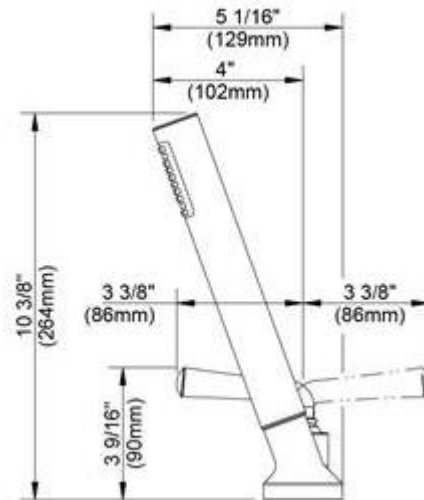

5 Hole Roman Tub Trim

Garniture de baignoire romaine à 5 orifices

Piezas exteriores para bañera tipo romana de 5 agujeros

Product Specifications

LUXART®

Pastiche

**PA341-PSCP
PA341-PSBN
PA341-PSBLM
PA341-PSPBB**

Contact your sales representative for more information or visit our website at luxartcollection.com