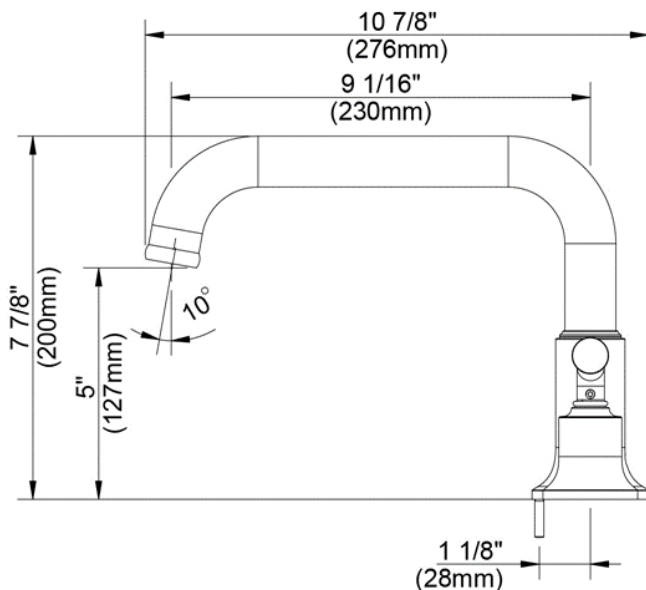

5 Hole Roman Tub Trim

Garniture de baignoire romaine à 5 orifices

Piezas exteriores para bañera tipo romana de 5 agujeros

Product Specifications

LUXART®

Pastiche

**PA341-PSCP
PA341-PSBN
PA341-PSBLM
PA341-PSPBB**

Contact your sales representative for more information or visit our website at luxartcollection.com