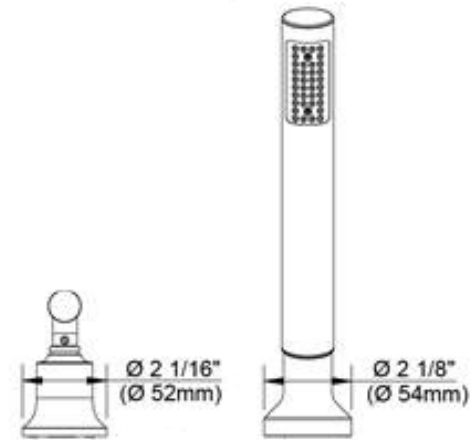

5 Hole Roman Tub Trim

Garniture de baignoire romaine à 5 orifices

Piezas exteriores para bañera tipo romana de 5 agujeros

Product Specifications

LUXART®

Pastiche

**PA341-PSCP
PA341-PSBN
PA341-PSBLM
PA341-PSPBB**

Contact your sales representative for more information or visit our website at luxartcollection.com