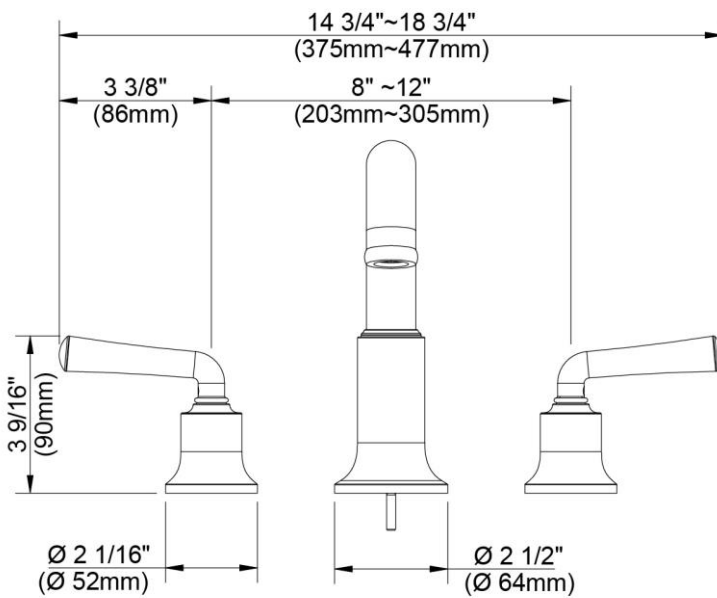

5 Hole Roman Tub Trim

Garniture de baignoire romaine à 5 orifices

Piezas exteriores para bañera tipo romana de 5 agujeros

Product Specifications

LUXART®

Pastiche

**PA341-PSCP
PA341-PSBN
PA341-PSBLM
PA341-PSPBB**

Contact your sales representative for more information or visit our website at luxartcollection.com