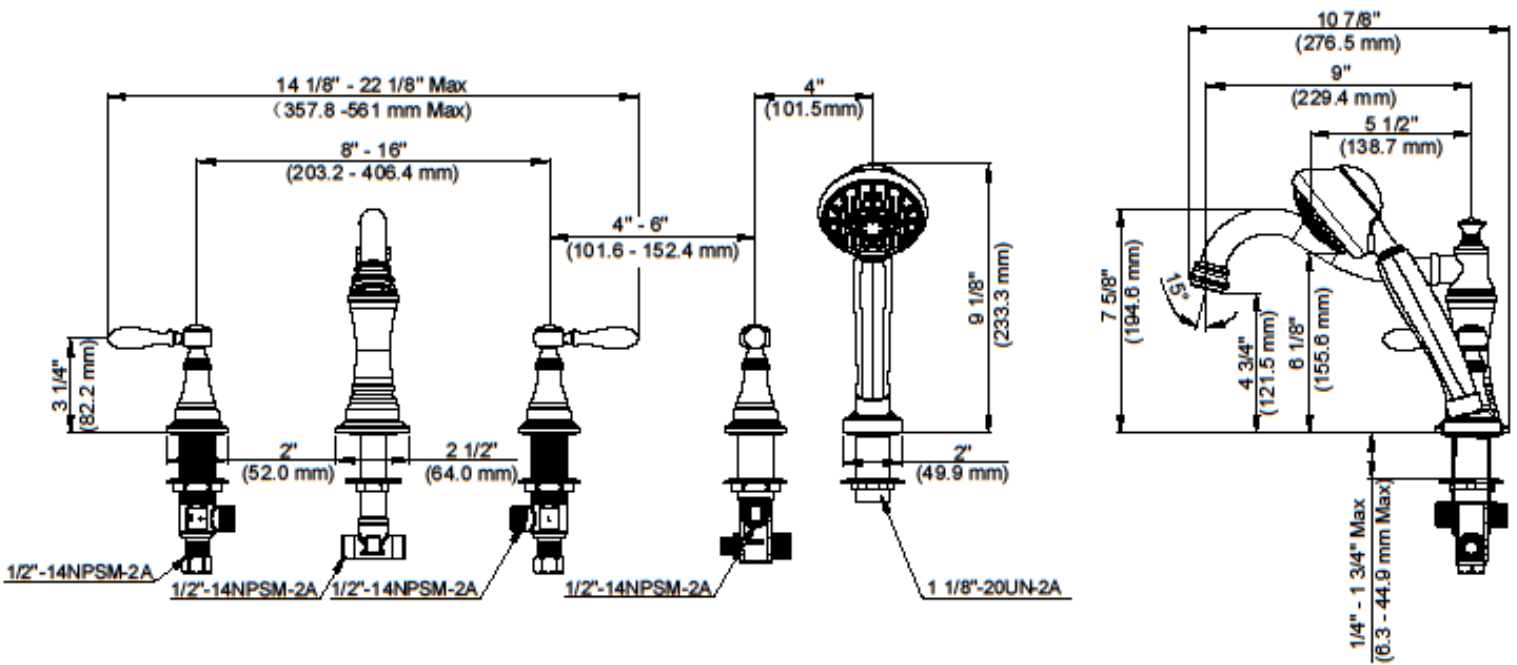

5 Hole Roman Tub Trim

Garniture de baignoire romaine à 5 orifices

Piezas exteriores para bañera tipo romana de 5 agujeros

Product Specifications

LUXART.

EMBELLISH

EB341LF-PSCP

EB341LF-PSBN

EB341LF-PSORB

EB341LF-PSPN

Contact your sales representative for more information or visit our website at luxartcollection.com

Revised 9/2/2018