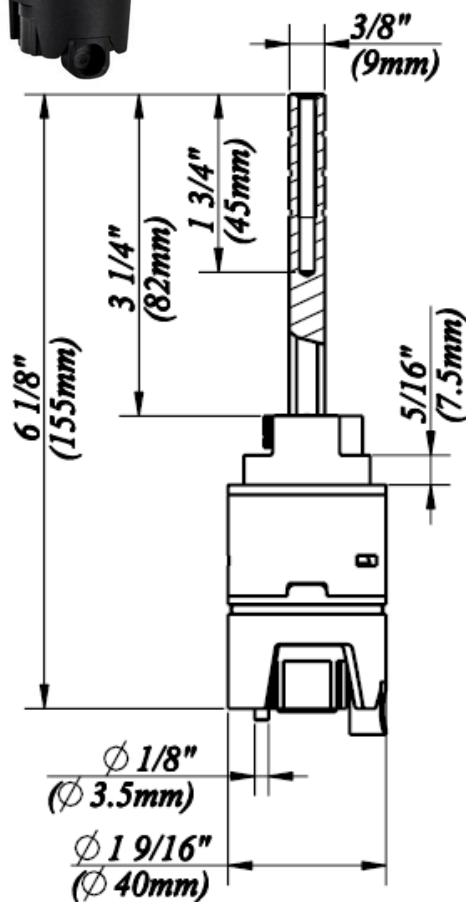

Ceramic Disc Cartridge

Cartouche disque céramique
Cartucho de disco cerámico

Product Specifications

LUXART®

LUXCERCART

FEATURES

- For use with 410V, 410V-LS, 410V-PEX, 410VCER and 410VCER-PEX
- Only Compatible With Carmella, Downtown, Exchequer, Heiress & Sölv Tub & Shower Trims

CARACTÉRISTIQUES

- Utiliser avec 410V, 410V-LS, 410V-PEX, 410VCER et 410VCER-PEX
- Compatible exclusivement avec garnitures pour baignoire et douche Carmella, Downtown, Exchequer, Heiress et Sölv

CARACTERÍSTICAS

- Para usar con 410V, 410V-LS, 410V-PEX, 410VCER y 410VCER-PEX
- Compatible sólo con piezas exteriores para bañera y ducha Carmella, Downtown, Exchequer, Heiress y Sölv

Contact your sales representative for more information or visit our website at luxartcollection.com