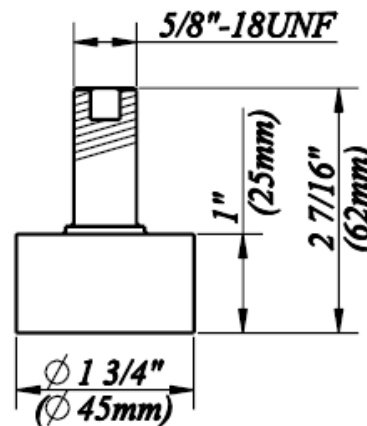

Ceramic Disc Cartridge

Cartouche disque céramique
Cartucho de disco cerámico

Product Specifications

LUXART®

LUXCERCART

FEATURES

- For use with 410V, 410V-LS, 410V-PEX, 410VCER and 410VCER-PEX
- Only Compatible With Carmella, Downtown, Exchequer, Heiress & Sölv Tub & Shower Trims

CARACTÉRISTIQUES

- Utiliser avec 410V, 410V-LS, 410V-PEX, 410VCER et 410VCER-PEX
- Compatible exclusivement avec garnitures pour baignoire et douche Carmella, Downtown, Exchequer, Heiress et Sölv

CARACTERÍSTICAS

- Para usar con 410V, 410V-LS, 410V-PEX, 410VCER y 410VCER-PEX
- Compatible sólo con piezas exteriores para bañera y ducha Carmella, Downtown, Exchequer, Heiress y Sölv

Contact your sales representative for more information or visit our website at luxartcollection.com