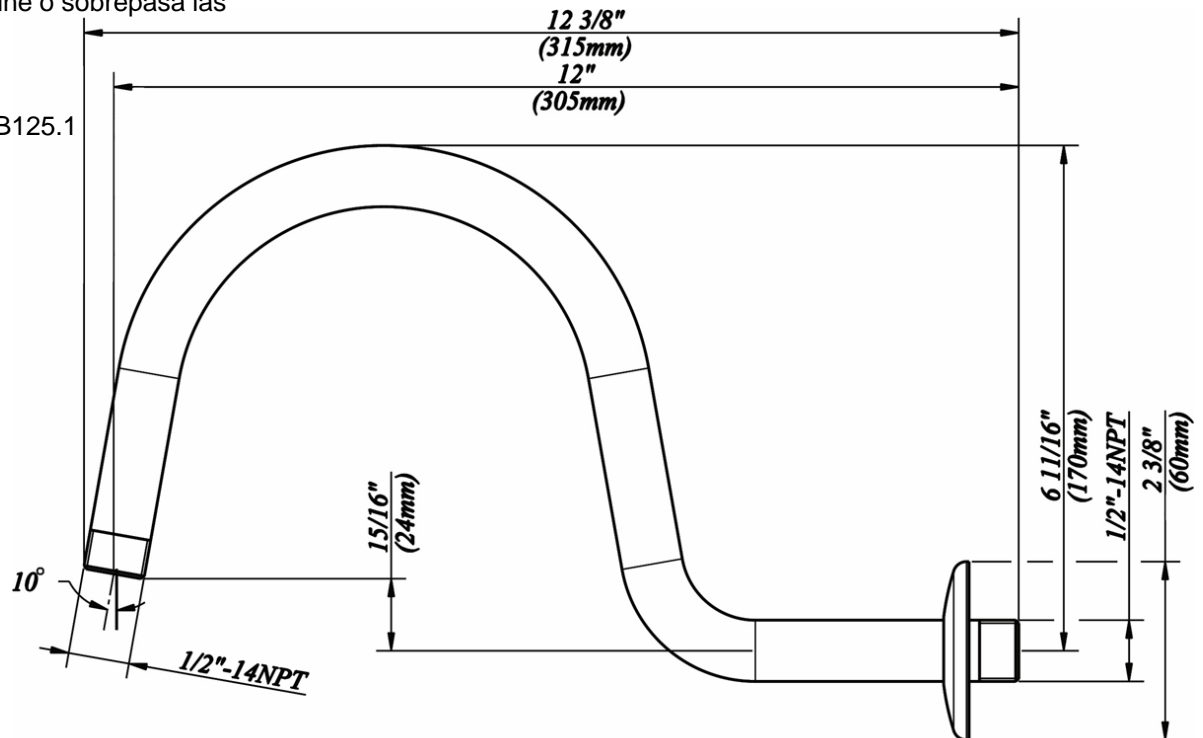

NORMAS Y ESTÁNDARES APLICABLES

El modelo especificado reúne o sobrepasa las siguientes condiciones

- ASME A112.18.1/CSA B125.1
- IAPMO/cUPC