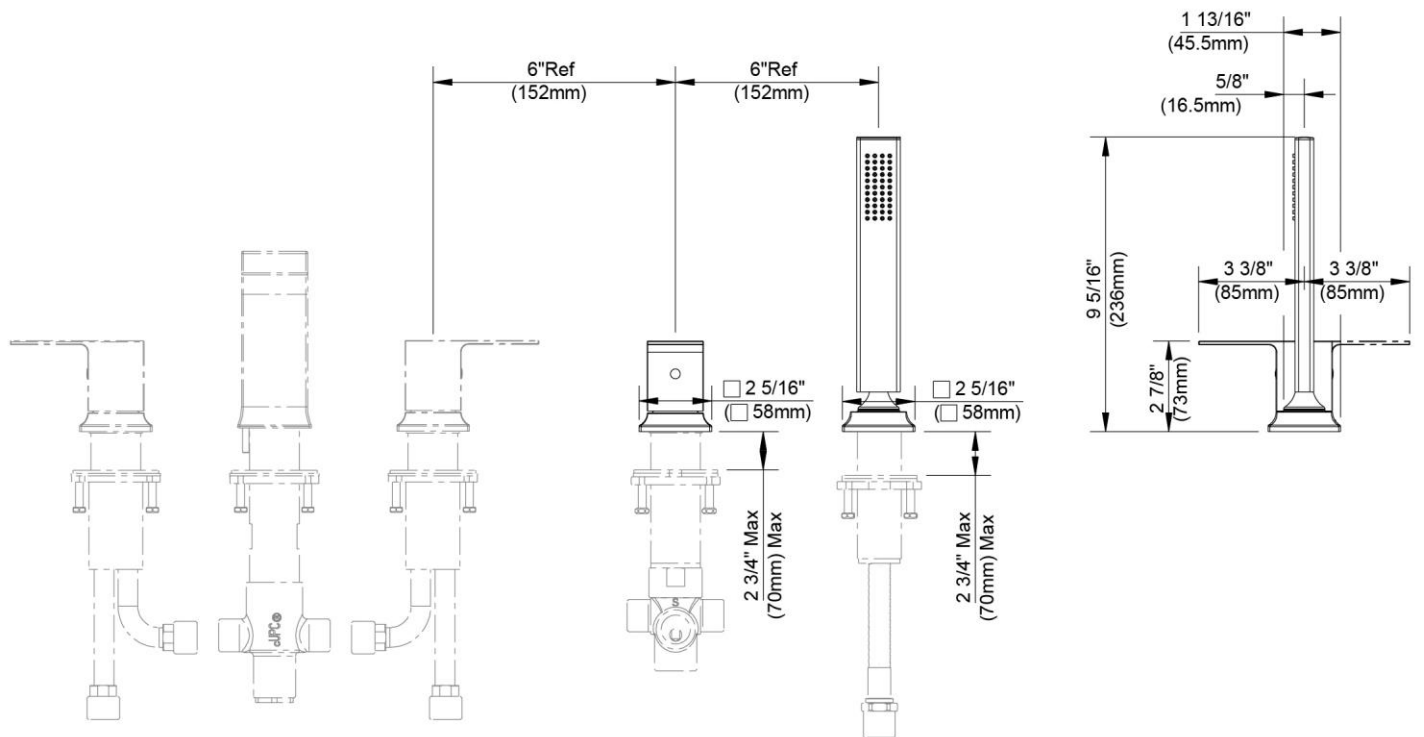

- EPA WaterSense
- ASME A112.18.1/CSA B125.1
- IAPMO/cUPC
- ADA

CARACTÉRISTIQUES

- Valve de robinetterie brute 1341-DIV et garniture de baignoire romaine SE341 requise
- Raccord NPSM ½ po-14
- Levier en métal
- Clapet intégré
- Pointes en caoutchouc autonettoyante
- Jet à fonction unique
- Débit maximum: 1,75 gal/min à 80 lb/po²
- Pression vérifiée en usine- 100%

CARACTERÍSTICAS

- Válvula enfoscada 1341-DIV y piezas exteriores para bañera tipo romana SE341 requerida
- Conexión de ½" - 14 NPSM
- Manija de metal
- Válvula integrada de control de reflujo
- Orificios de caucho autolimpiadora
- Rociador de función simple
- Flujo máximo: 1.75 GPM @ 80 PSI
- Probado en fábrica bajo presión al 100%

Personal Shower Trim With Diverter

Garniture de douche personnelle avec inverseur
Pieza exterior para ducha de mano con bifurcador

Product Specifications

LUXART®

Beauty in every detail.™

Serendipity®

SE341-LFDV-CP
SE341-LFDV-BN