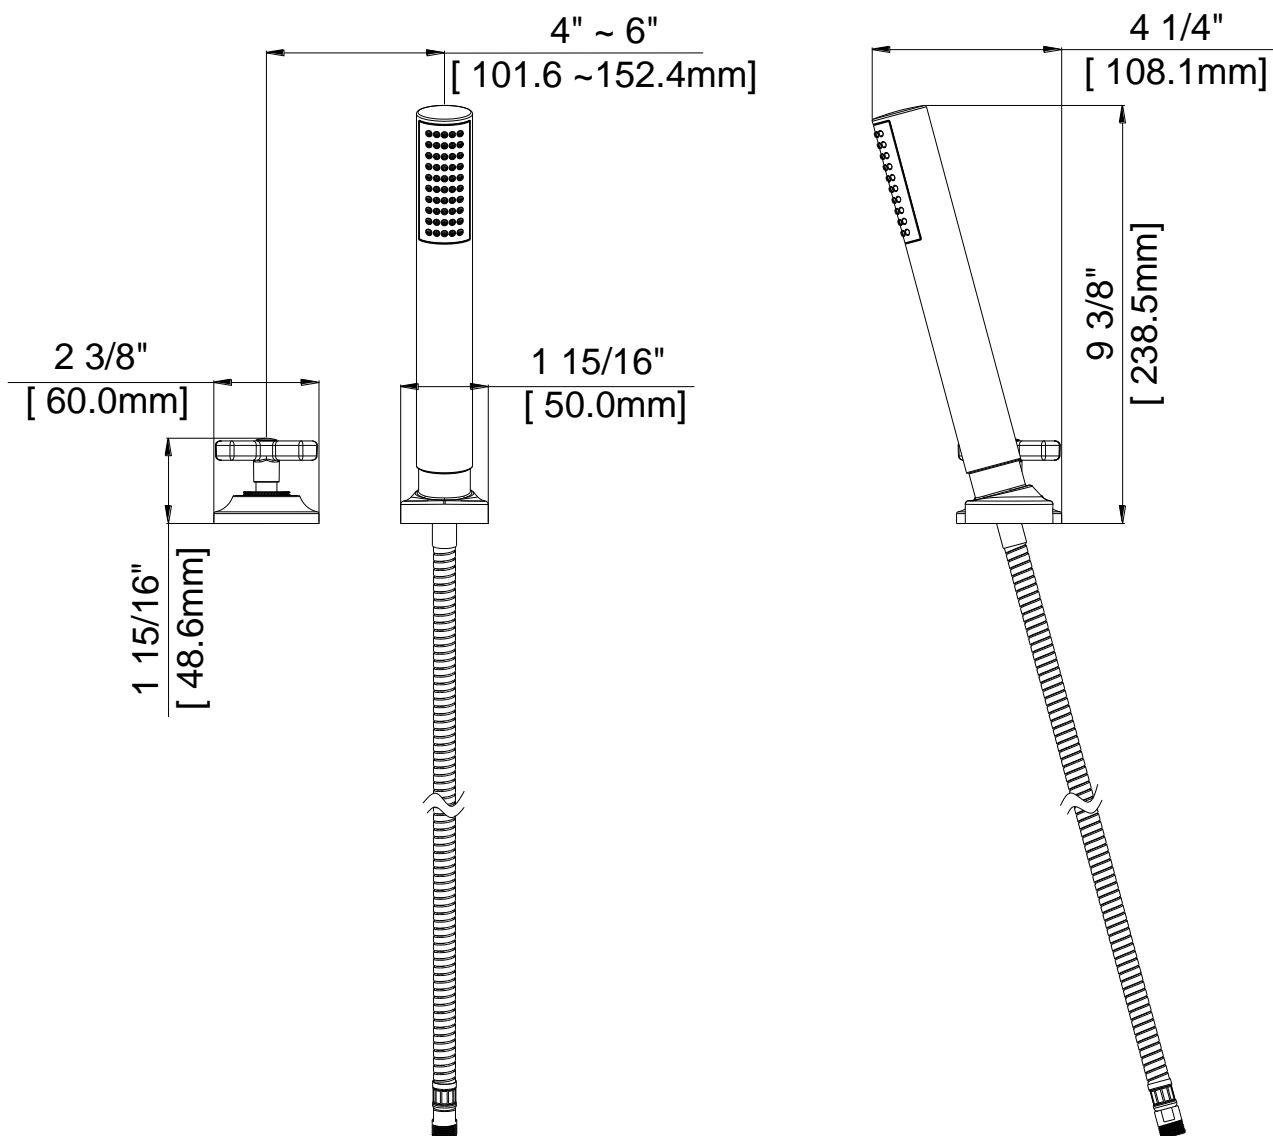

Personal Shower Trim With Diverter

Garniture de douche personnelle avec inverseur
Piezas exteriores para rociador con bifurcador

LUXART®

Product Specifications

Gioviale®

GV346-LFDV-CP
GV346-LFDV-BN
GV346-LFDV-BLM

Contact your sales representative for more information or visit our website at luxartcollection.com

Revised 3/25/2021