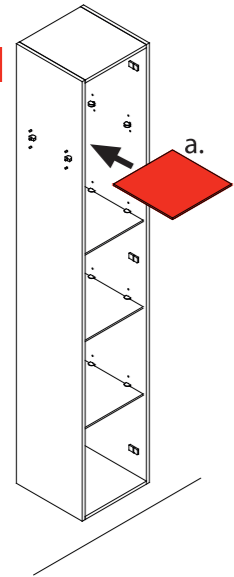

8

Art. N. 4.1090.1

LAUFEN

4.1090.0 / 4.1090.1 / 4.1090.5

SPACE

Tall cabinet open / Rack

Tall cabinet with door

Garantie/Haftung nur bei Montage gemäss Anleitung.
 Responsabilité/garantie à condition d'observer les instructions de montage.
 Garanzia valida solo se si rispettano le istruzioni di montaggio.
 The warranty/liability only applies when installation is effected as per the instructions.
 La garantía solamente será válida si se siguen las instrucciones de instalación.
 Garantie/aansprakelijkheid uitsluitend van kracht indien volgens de instructies is geïnstalleerd.
 Záruka a ručení za vady jsou poskytovány za podmínky, že montáž je provedena v souladu s tímto návodem.
 Garantija taikoma tik tuo atveju, kai montavimas yra atliktas tiksliai pagal instrukciją.
 Gwarancja obejmuje wyrób jedynie wówczas gdy montaż zostę przeprowadzony zgodnie z instrukcją.
 Szavatosság/jóállás csak az útmutató szerinti szerelés esetén.
 Мы предоставляем гарантию и несем ответственность, только если монтаж произведен в соответствии с инструкцией по монтажу.
 Гаранцията/отговорността е валидна само когато монтажът е изпълнен както е указано в инструкцията.