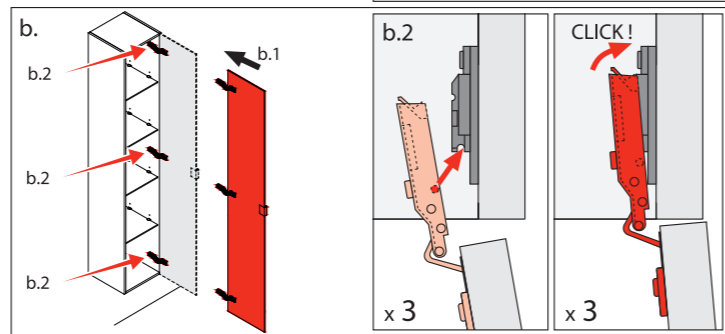

8

Art. N. 4.1090.1

LAUFEN

4.1090.0 / 4.1090.1 / 4.1090.5

SPACE

Tall cabinet open / Rack

Tall cabinet with door

Garantie/Haftung nur bei Montage gemäss Anleitung.
 Responsabilité/garantie à condition d'observer les instructions de montage.
 Garanzia valida solo se si rispettano le istruzioni di montaggio.
 The warranty/liability only applies when installation is effected as per the instructions.
 La garantía solamente será válida si se siguen las instrucciones de instalación.
 Garantie/aansprakelijkheid uitsluitend van kracht indien volgens de instructies is geïnstalleerd.
 Záruka a ručení za vady jsou poskytovány za podmínky, že montáž je provedena v souladu s tímto návodem.
 Garantija taikoma tik tuo atveju, kai montavimas yra atliktas tiksliai pagal instrukciją.
 Gwarancja obejmuje wyrób jedynie wówczas gdy montaż zostę przeprowadzony zgodnie z instrukcją.
 Szavatosság/jóállás csak az útmutató szerinti szerelés esetén.
 Мы предоставляем гарантию и несем ответственность, только если монтаж произведен в соответствии с инструкцией по монтажу.
 Гаранцията/отговорността е валидна само когато монтажът е изпълнен както е указано в инструкцията.