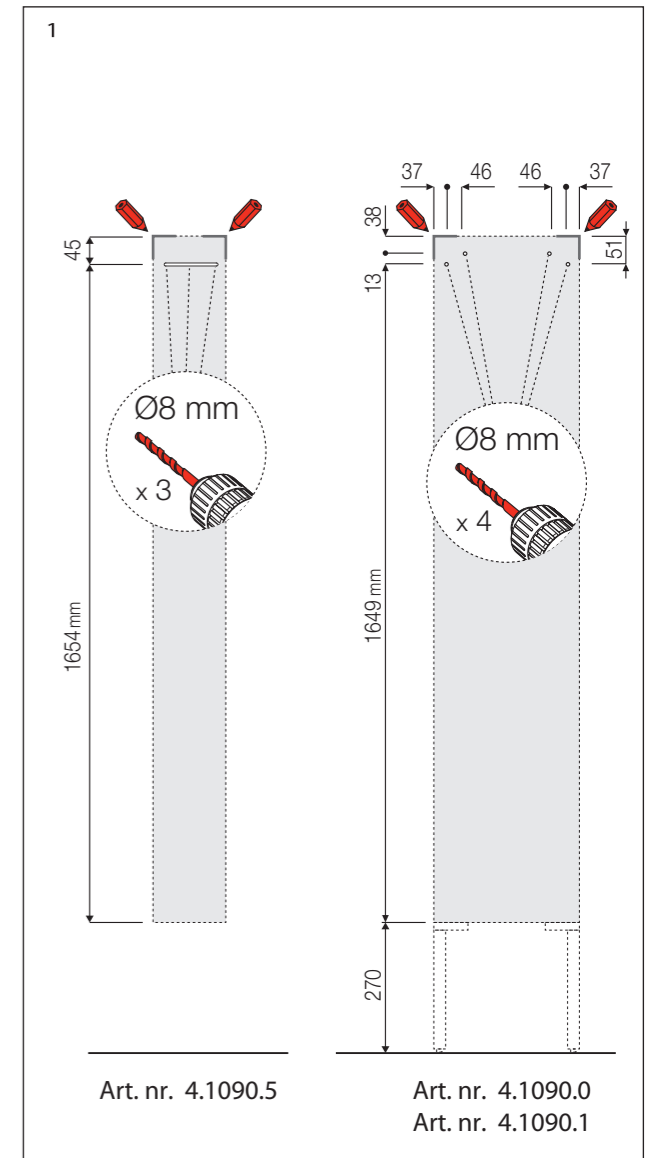

8

Art. N. 4.1090.1

LAUFEN

4.1090.0 / 4.1090.1 / 4.1090.5

SPACE

Tall cabinet open / Rack

Tall cabinet with door

Garantie/Haftung nur bei Montage gemäss Anleitung.
 Responsabilité/garantie à condition d'observer les instructions de montage.
 Garanzia valida solo se si rispettano le istruzioni di montaggio.
 The warranty/liability only applies when installation is effected as per the instructions.
 La garantía solamente será válida si se siguen las instrucciones de instalación.
 Garantie/aansprakelijkheid uitsluitend van kracht indien volgens de instructies is geïnstalleerd.
 Záruka a ručení za vady jsou poskytovány za podmínky, že montáž je provedena v souladu s tímto návodem.
 Garantija taikoma tik tuo atveju, kai montavimas yra atliktas tiksliai pagal instrukciją.
 Gwarancja obejmuje wyrób jedynie wówczas gdy montaż zostę przeprowadzony zgodnie z instrukcją.
 Szavatosság/jóállás csak az útmutató szerinti szerelés esetén.
 Мы предоставляем гарантию и несем ответственность, только если монтаж произведен в соответствии с инструкцией по монтажу.
 Гаранцията/отговорността е валидна само когато монтажът е изпълнен както е указано в инструкцията.