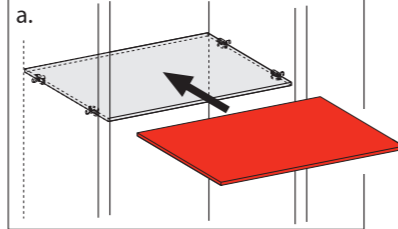

8

Art. N. 4.1090.1

LAUFEN

4.1090.0 / 4.1090.1 / 4.1090.5

SPACE

Tall cabinet open / Rack

Tall cabinet with door

Garantie/Haftung nur bei Montage gemäss Anleitung.
 Responsabilité/garantie à condition d'observer les instructions de montage.
 Garanzia valida solo se si rispettano le istruzioni di montaggio.
 The warranty/liability only applies when installation is effected as per the instructions.
 La garantía solamente será válida si se siguen las instrucciones de instalación.
 Garantie/aansprakelijkheid uitsluitend van kracht indien volgens de instructies is geïnstalleerd.
 Záruka a ručení za vady jsou poskytovány za podmínky, že montáž je provedena v souladu s tímto návodem.
 Garantija taikoma tik tuo atveju, kai montavimas yra atliktas tiksliai pagal instrukciją.
 Gwarancja obejmuje wyrób jedynie wówczas gdy montaż zostę przeprowadzony zgodnie z instrukcją.
 Szavatosság/jóállás csak az útmutató szerinti szerelés esetén.
 Мы предоставляем гарантию и несем ответственность, только если монтаж произведен в соответствии с инструкцией по монтажу.
 Гаранцията/отговорността е валидна само когато монтажът е изпълнен както е указано в инструкцията.