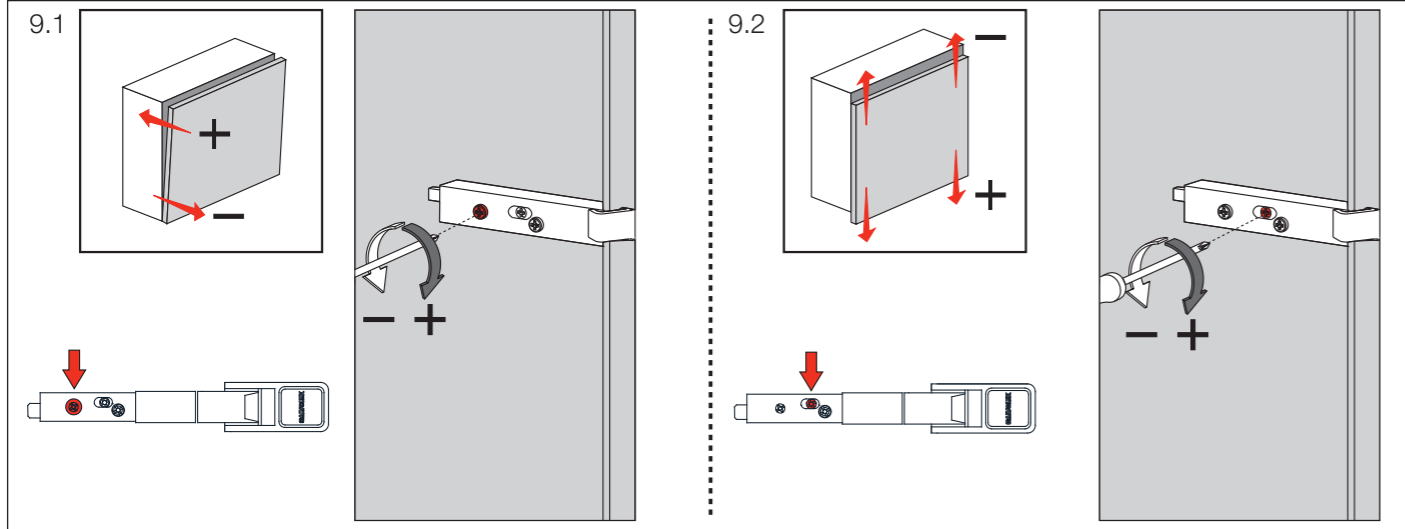

8

Art. N. 4.1090.1

LAUFEN

4.1090.0 / 4.1090.1 / 4.1090.5

SPACE

Tall cabinet open / Rack

Tall cabinet with door

Garantie/Haftung nur bei Montage gemäss Anleitung.
 Responsabilité/garantie à condition d'observer les instructions de montage.
 Garanzia valida solo se si rispettano le istruzioni di montaggio.
 The warranty/liability only applies when installation is effected as per the instructions.
 La garantía solamente será válida si se siguen las instrucciones de instalación.
 Garantie/aansprakelijkheid uitsluitend van kracht indien volgens de instructies is geïnstalleerd.
 Záruka a ručení za vady jsou poskytovány za podmínky, že montáž je provedena v souladu s tímto návodem.
 Garantija taikoma tik tuo atveju, kai montavimas yra atliktas tiksliai pagal instrukciją.
 Gwarancja obejmuje wyrób jedynie wówczas gdy montaż zostę przeprowadzony zgodnie z instrukcją.
 Szavatosság/jóállás csak az útmutató szerinti szerelés esetén.
 Мы предоставляем гарантию и несем ответственность, только если монтаж произведен в соответствии с инструкцией по монтажу.
 Гаранцията/отговорността е валидна само когато монтажът е изпълнен както е указано в инструкцията.