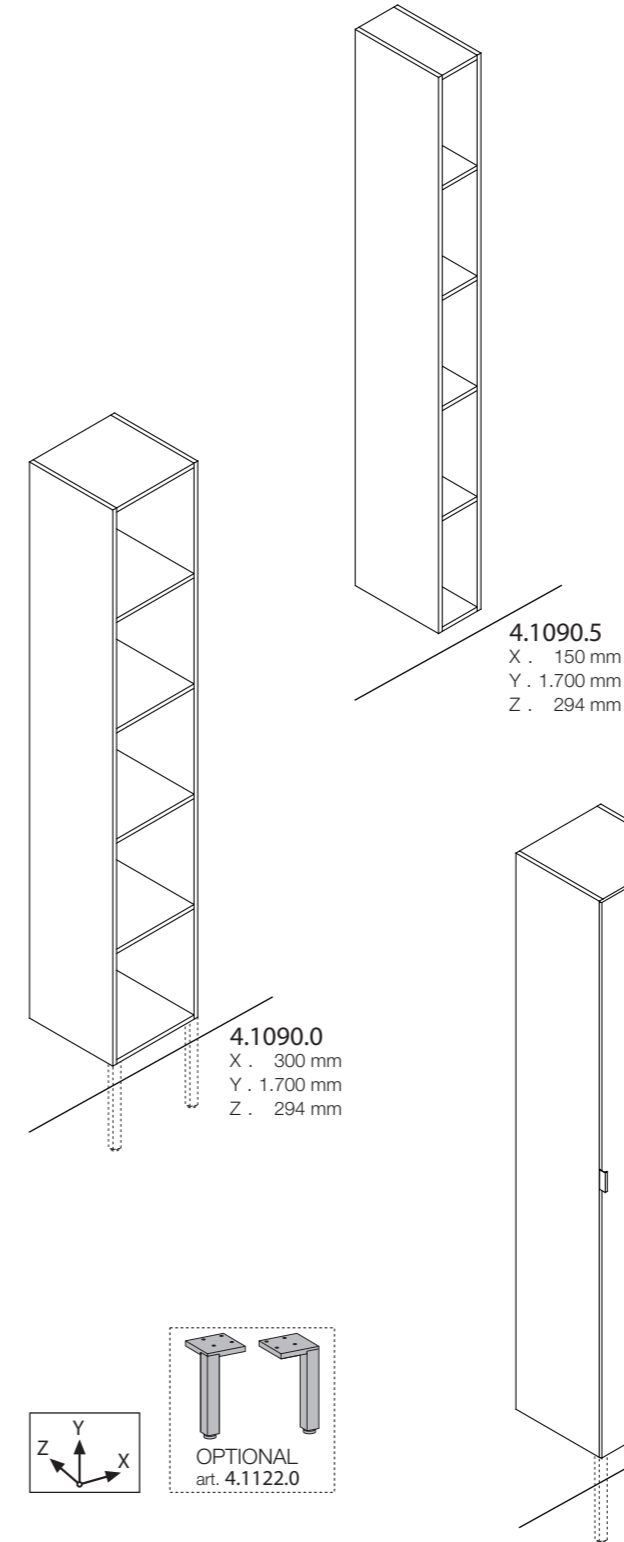

8

Art. N. 4.1090.1

LAUFEN

4.1090.0 / 4.1090.1 / 4.1090.5

SPACE

Tall cabinet open / Rack

Tall cabinet with door

Garantie/Haftung nur bei Montage gemäss Anleitung.
 Responsabilité/garantie à condition d'observer les instructions de montage.
 Garanzia valida solo se si rispettano le istruzioni di montaggio.
 The warranty/liability only applies when installation is effected as per the instructions.
 La garantía solamente será válida si se siguen las instrucciones de instalación.
 Garantie/aansprakelijkheid uitsluitend van kracht indien volgens de instructies is geïnstalleerd.
 Záruka a ručení za vady jsou poskytovány za podmínky, že montáž je provedena v souladu s tímto návodem.
 Garantija taikoma tik tuo atveju, kai montavimas yra atliktas tiksliai pagal instrukciją.
 Gwarancja obejmuje wyrób jedynie wówczas gdy montaż zostę przeprowadzony zgodnie z instrukcją.
 Szavatosság/jóállás csak az útmutató szerinti szerelés esetén.
 Мы предоставляем гарантию и несем ответственность, только если монтаж произведен в соответствии с инструкцией по монтажу.
 Гаранцията/отговорността е валидна само когато монтажът е изпълнен както е указано в инструкцията.