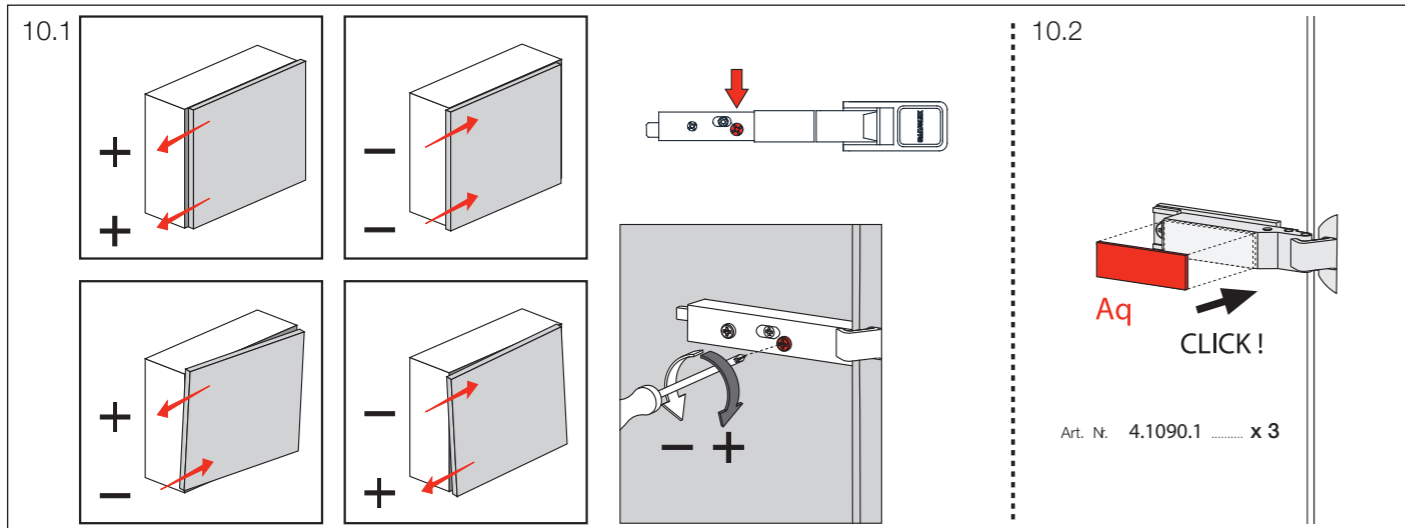

8

Art. N. 4.1090.1

LAUFEN

4.1090.0 / 4.1090.1 / 4.1090.5

SPACE

Tall cabinet open / Rack

Tall cabinet with door

Garantie/Haftung nur bei Montage gemäss Anleitung.
 Responsabilité/garantie à condition d'observer les instructions de montage.
 Garanzia valida solo se si rispettano le istruzioni di montaggio.
 The warranty/liability only applies when installation is effected as per the instructions.
 La garantía solamente será válida si se siguen las instrucciones de instalación.
 Garantie/aansprakelijkheid uitsluitend van kracht indien volgens de instructies is geïnstalleerd.
 Záruka a ručení za vady jsou poskytovány za podmínky, že montáž je provedena v souladu s tímto návodem.
 Garantija taikoma tik tuo atveju, kai montavimas yra atliktas tiksliai pagal instrukciją.
 Gwarancja obejmuje wyrób jedynie wówczas gdy montaż zostę przeprowadzony zgodnie z instrukcją.
 Szavatosság/jóállás csak az útmutató szerinti szerelés esetén.
 Мы предоставляем гарантию и несем ответственность, только если монтаж произведен в соответствии с инструкцией по монтажу.
 Гаранцията/отговорността е валидна само когато монтажът е изпълнен както е указано в инструкцията.