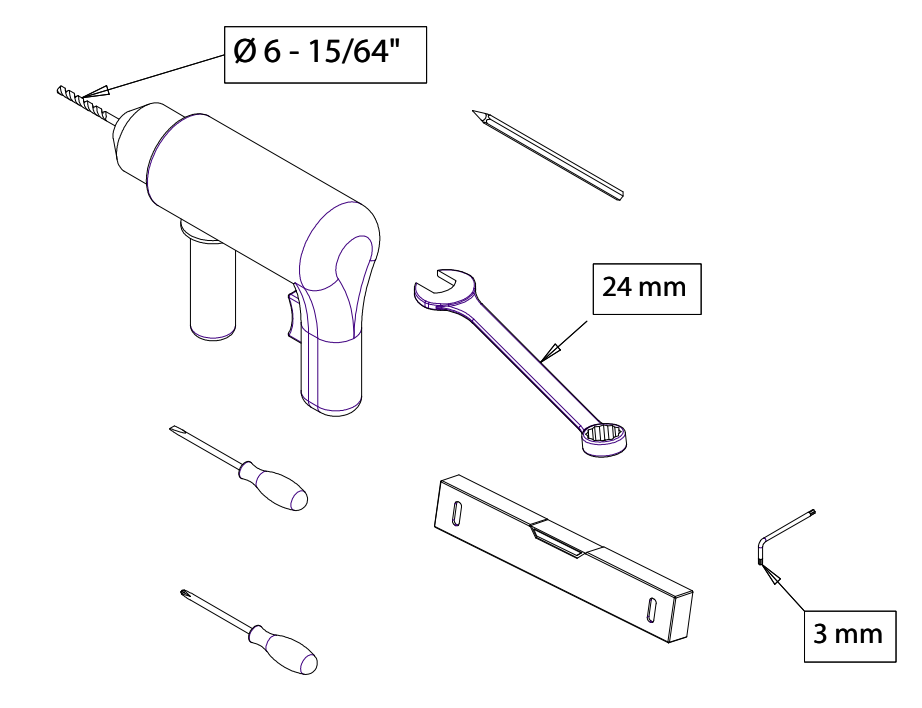

-rivestimento finale
-final wall facing
-revêtement final
-revestimiento final
-letzte Wandverkleidung

1

2

3

4

5

6

7

8

9

isenberg
innovation+design

MOUNTING INSTRUCTIONS
MONTAGEANWEISUNGEN
ISTRUZIONI DI MONTAGGIO

CFB.2250 - Cascade Flow Tub Filler
/ Shower Head